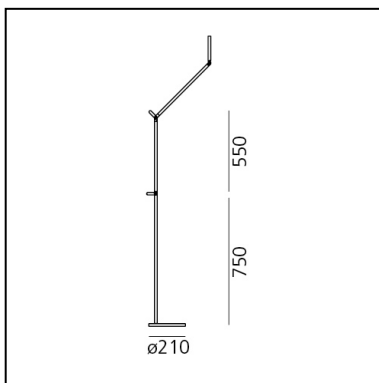

Demetra Reading Floor - Movement Detector - 3000K - Body Lamp - Anthracite Grey

Naoto Fukasawa

IP20     Regulable: 

LUMINARIA

- Potencia (W): **8W**
- Flujo Luminoso (lm): **385lm**
- CCT: **3000K**
- Efficiency: **54%**
- Efficacy: **48.08lm/W**
- CRI: **90**
- Dimmer Typology: **Microswitch Dimmer**

Notas

Microswitch dimmer.
Code related only to the body lamp, to be completed with the base/support.

ESPECIFICACIONES

Materiales: cuerpo de la lámpara en aluminio fundido a presión y pintado; brazos en aluminio pintado; base de acero inox con cubierta pintada. Demetra MD: en esta versión existe un sensor de Detección de Movimiento: que gestiona el encendido del aparato según la proximidad del individuo.

CÓDIGO PRODUCTO: 1735010A

CARACTERÍSTICAS

- Código del artículo: **1735010A**
- Color: **Gris antracite**
- Instalación: **Pie**
- Material: **Aluminium, technopolymer, steel**
- Serie: **Design Collection**
- diseño: **Naoto Fukasawa**

DIMENSIONES

- Longitud: **cm 65**
- Altura: **cm 155**
- Diámetro: **cm 21**
- Resistencia al impacto: **N.D.**
- Prueba calorífica: **650°**

FUENTES DE LUZ INCLUIDAS

- Categoría: **Led**
- Numero: **1**
- Potencia (W): **6W**
- Flujo Luminoso (lm): **726lm**
- Temperatura de Color (K): **3000K**
- CRI: **90**
- Color Tolerance: **MacAdam 2SDCM**
- Efficacy: **120lm/W**
- Service Life: **50000-L70**