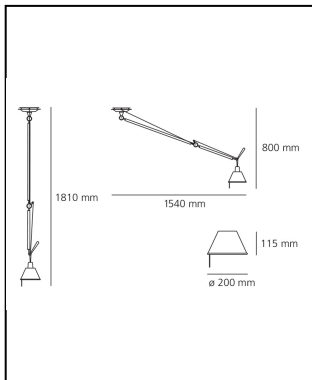

Tolomeo suspension decentralized - Body Lamp

Michele De Lucchi
Giancarlo Fassina

IP20     Regulable: 

LUMINARIA

- Potencia (W): **10,5W**
- Tensión de alimentación: **220V-240V**
- Flujo Luminoso (lm): **615lm**
- Efficiency: **58%**
- Efficacy: **61.49lm/W**
- CRI: **80**

Notas

Possibility to mount LED source on E27 Socket. Complete lamp consists of body lamp + accessories

ESPECIFICACIONES

Estructura con brazos móviles de aluminio pulido; articulaciones de aluminio pulido; difusores de aluminio opaco, en pergamino o en raso seda o bien, anillo de acero inoxidable. El código se refiere sólo al cuerpo de la lámpara

DIMENSIONES

- Altura: **cm 80**
- Diámetro: **cm 20**
- Altura máxima del techo: **cm 181**
- Extension máxima a lo ancho: **cm 154**

FUENTES DE LUZ NON INCLUIDAS
[local.page.schedaprodotto.tecnica.label.ledsesclusialt=](#)
FUENTES DE LUZ ALTERNATIVAS