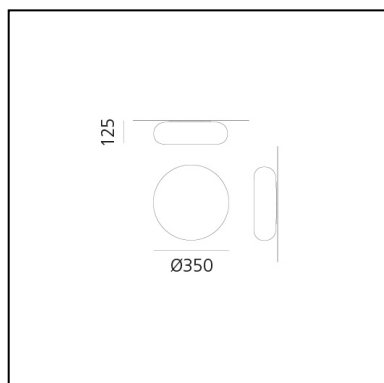

Itka 35 Wall/Ceiling

Naoto Fukasawa

IP65  

LUMINARIA

- Potencia (W): **15W**
- Flujo Luminoso (lm): **1047lm**
- Efficiency: **74%**
- Efficacy: **69.81lm/W**
- CRI: **80**

CÓDIGO PRODUCTO: DX0060I10

CARACTERÍSTICAS

- Código del artículo: **DX0060I10**
- Color: **White**
- Instalación: **ParedTecho**
- Material: **Blown glass, steel**
- Serie: **Design Collection, Danese**
- Entorno de uso: **Interior**
- diseño: **Naoto Fukasawa**

DIMENSIONES

- Ancho: **cm 12.5**
- Diámetro: **cm 35**

FUENTES DE LUZ NON INCLUIDAS
[local.page.schedaprodotto.technica.label.ledsesclusialt=](#)
FUENTES DE LUZ ALTERNATIVAS

- Categoría: **LED RETROFIT**
- Numero: **3**
- Soporte: **E14**