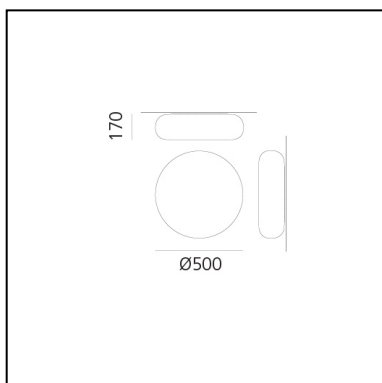

Itka 50 Wall/Ceiling

Naoto Fukasawa

IP65  

LUMINARIA

- Potencia (W): **39W**
- Flujo Luminoso (lm): **3000lm**
- Efficiency: **66%**
- Efficacy: **76.93lm/W**
- CRI: **80**

CÓDIGO PRODUCTO: DX0060E10

CARACTERÍSTICAS

- Código del artículo: **DX0060E10**
- Color: **White**
- Instalación: **ParedTecho**
- Material: **Blown glass, steel**
- Serie: **Design Collection, Danese**
- Entorno de uso: **Interior**
- diseño: **Naoto Fukasawa**

DIMENSIONES

- Ancho: **cm 17**
- Diámetro: **cm 50**

FUENTES DE LUZ NON INCLUIDAS
[local.page.schedaprodotto.technica.label.ledsesclusialt=](#)
FUENTES DE LUZ ALTERNATIVAS

- Categoría: **LED RETROFIT**
- Numero: **3**
- Soporte: **E27**