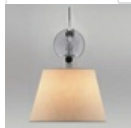

ACCESORIOS

TOLOMEO PARETE
DIFF.CARTA PERGAM.D.180*
0780040A