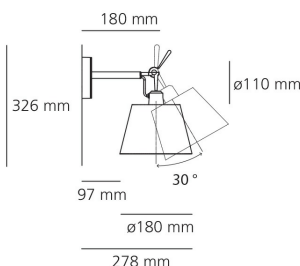

MEDIDAS

COLOR

LÁMPARAS NO INCLUIDAS

	Categoría:	HALO
	Numero:	1
	Lbs:	Qt26
	Vatio:	46W
	Soporte:	E14
	Tipo:	N/s
	Flujo Luminoso (lm):	630lm
	Color Rendering:	1a
	Temperatura Color (K):	3000K

ALTERNATIVE LAMPS

LED retrofit

Categoría:	LED
Vatio:	9W
Flujo Luminoso (lm):	806lm
Soporte:	E27
Clase:	A

LUMINAIR

Watt:	46W
Tensión de alimentación:	220V-240V
Flujo Luminoso (lm):	630lm
CCT:	2800K