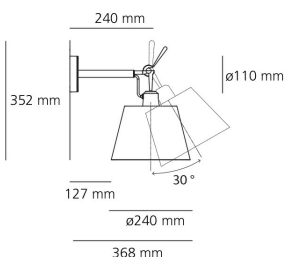

##### DIMENSIONES

Longitud: cm 36.8  
Altura: cm 35.2  
Diámetro: cm 24  
Diámetro base: cm 11  
Rotación: 30

##### MEDIDAS