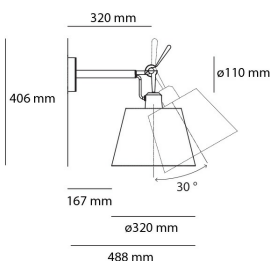

#### DIMENSIONES

Longitud:	cm 48.8
Altura:	cm 40.6
Diámetro:	cm 32
Diámetro base:	cm 11
Rotación:	30

#### MEDIDAS