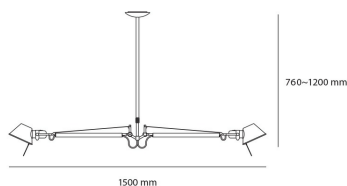

FICHA PRODUCTO

Tolomeo Suspension 2 Bracci

DISEÑO:

Michele De Lucchi , Giancarlo Fassina
1996

MATERIALES:

Aluminium

ESPECIFICACIONES:

Estructura con brazos móviles de aluminio pulido; difusor en aluminio anodizado opaco; articulaciones de aluminio pulido. Código se refiere sólo al cuerpo de la lámpara.

FICHA TÉCNICA

CARACTERÍSTICAS

Nombre del producto: Tolomeo Suspension 2 Bracci
Código del artículo: A036400
Color: Aluminio
Material: Aluminium
Serie: Design

DIMENSIONES

Ancho: cm 150
Altura: cm 76
Altura máxima del techo: cm 120

MEDIDAS

LÁMPARAS NO INCLUIDAS

Categoría: HALO
Número: 2
Lbs: A60
Vatio: 77W
Soporte: E27
Flujo Luminoso (lm): 1320lm
Color Rendering: 1a
Temperatura Color (K): 2900K
Duración (h): 1000h

COLOR

ALTERNATIVE LAMPS