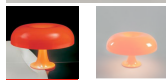

FICHA PRODUCTO

Nesso naranja

DISEÑO:

Giancarlo Mattioli , Gruppo Architetti Urbanisti Città Nuova
1967

MATERIALES:

ABS

ESPECIFICACIONES:

Base y difusor moldeado por inyección de resina ABS naranja en moldes cromados.

VERSIÓN

EXTRA HALO / LED

Naranja

CÓDIGO PRODUCTO

0056050A

Emisión de luz

IP20

FICHA TÉCNICA

CARACTERÍSTICAS

Nombre del producto:	Nesso naranja
Código del artículo:	0056050A
Color:	Naranja
Material:	ABS
Serie:	Design, Modern Classic
Entorno de uso:	Interior

ÓPTICAS

Emisión:	Difusa Y Directa
----------	------------------