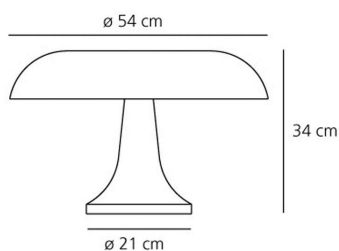

DIMENSIONES

Altura:	cm 34
Diámetro:	cm 54
Diámetro base:	cm 21
Resistencia al impacto:	N/D
Prueba calorífica:	850°C

MEDIDAS

COLOR

LÁMPARAS NO INCLUIDAS

<input type="checkbox"/>	Categoría:	HALO
	Numero:	4
	Vatio:	20W
	Soporte:	E14
	Clase:	A