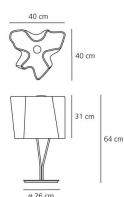

N/D° IP20

Watt	Longitud	Flujo Luminoso (lm)	CCT	Color	Code	Nombre del producto
138W	40 cm	1890lm	2800K	<input type="radio"/>	0457110A	Logico table Fumé/Chrome
				<input type="radio"/>	0457120A	Logico table Gloss silk/Chrome
				<input type="radio"/>	0457020A	Logico table Silk gloss/Aluminum gray
				<input checked="" type="radio"/>	0457140A	Logico table Tobacco/Chrome

Logico Mini Table

Watt	Longitud	Flujo Luminoso (lm)	CCT	Color	Code	Nombre del producto
84W	28 cm	1035lm	2800K		0700020A	Logico Mini table Silk gloss/Aluminum gray
					0700110A	Logico Mini table Fumé/Chrome
					0700120A	Logico Mini table Silk gloss/Chrome
					0700140A	Logico Mini table Tobacco/Chrome