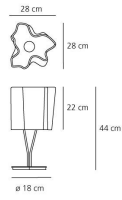

N/D° IP20

Watt	Longitud	Flujo Luminoso (lm)	CCT	Color	Code	Nombre del producto
138W	40 cm	1890lm	2800K	<input type="radio"/>	0457110A	Logico table Fumé/Chrome
				<input type="radio"/>	0457120A	Logico table Gloss silk/Chrome
				<input type="radio"/>	0457020A	Logico table Silk gloss/Aluminum gray
				<input checked="" type="radio"/>	0457140A	Logico table Tobacco/Chrome

Logico Mini Table

Watt	Longitud	Flujo Luminoso (lm)	CCT	Color	Code	Nombre del producto
84W	28 cm	1035lm	2800K		0700020A	Logico Mini table Silk gloss/Aluminum gray
					0700110A	Logico Mini table Fumé/Chrome
					0700120A	Logico Mini table Silk gloss/Chrome
					0700140A	Logico Mini table Tobacco/Chrome