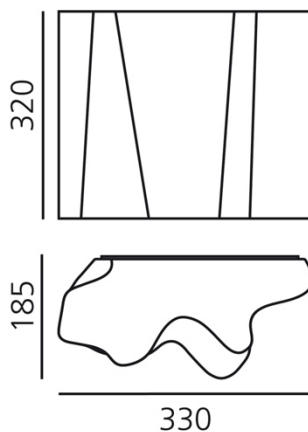

CARACTERÍSTICAS

Nombre del producto:	Logico wall
Código del artículo:	0391030A
Color:	Blanco / Gris Aluminio
Material:	Blown glass, steel
Serie:	Design
Entorno de uso:	Interior
Área de uso:	Hospitality Hotel, Hospitality Restaurante, Oficinas, Residencias Privadas

ÓPTICAS

Emisión:	Difusa Y Directa
----------	------------------

DIMENSIONES

Longitud:	cm 33
Ancho:	cm 18.5
Altura:	cm 32

MEDIDAS

LÁMPARAS NO INCLUIDAS

<input type="checkbox"/>	Categoría:	HALO
	Numero:	2
	Vatio:	57W
	Soporte:	E27
	Flujo Luminoso (lm):	820lm
	Color Rendering:	2800K