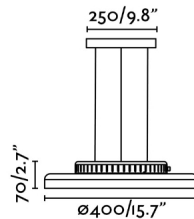

Características generales

Fijación	Techo
Clase	I
IP	20
Voltaje	220V-240V
Hercios	50/60Hz
Metros de cable	1600mm
Tensor incluido	Si
Potencia	23W

Material

Cuerpo/Estructura	Acero
Difusor	PMMA

Acabados

Cuerpo/Estructura	Blanco Mate
Difusor	Opal