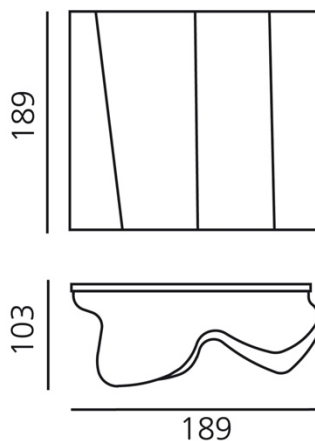

#### CARACTERÍSTICAS

Nombre del producto:	Logico Micro wall
Código del artículo:	0846030A
Color:	Blanco / Gris Aluminio
Material:	Blown glass, steel
Serie:	Design
Entorno de uso:	Interior
Área de uso:	Hospitality Hotel, Hospitality Restaurante, Oficinas, Residencias Privadas

#### DIMENSIONES

Longitud:	cm 18.9
Ancho:	cm 10.3
Altura:	cm 18.9

#### MEDIDAS