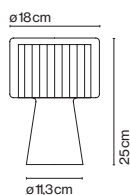

Mercer

Mercer M

Mercer Mini

Mercer*

- E27 HSGSA/C/UB 116W
- E27 FBT DIM 18W

Mercer M*

- E27 HSGSA/C/UB 77W
- E27 FBT DIM 18W

Mercer Mini

- G9 ECO 33W
- G9 LED 2,2W

Pantalla textil que flota en una estructura de cristal soplado transparente. Disco difusor opal en la parte superior.

- Cinta de algodón crudo
- Blanco perla

Cable eléctrico textil en negro

- [Descargar](#) Instrucciones de montaje
- [Descargar](#) 2D
- [Descargar](#) 3D
- [Descargar](#) Etiqueta energética

Colección

info@marset.com
www.marset.com

La fusión de materiales de distinta naturaleza consigue un producto de gran espectacularidad ya que su pantalla textil flota en una estructura de cristal soplado transparente.