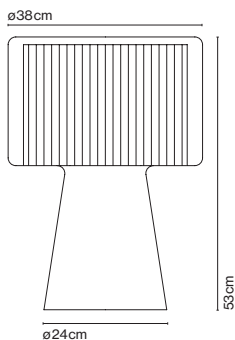

Mercer **Joan Gaspar y** **Javier M. Borrás**

marset

Mercer

Mercer M

Mercer Mini

Mercer*

- E27 HSGSA/C/UB 116W
- E27 FBT DIM 18W

Mercer M*

- E27 HSGSA/C/UB 77W
- E27 FBT DIM 18W

Mercer Mini

- G9 ECO 33W
- G9 LED 2,2W

Pantalla textil que flota en una estructura de cristal soplado transparente. Disco difusor opal en la parte superior.

- Cinta de algodón crudo
- Blanco perla

Cable eléctrico textil en negro

- [Descargar](#) Instrucciones de montaje
- [Descargar](#) 2D
- [Descargar](#) 3D
- [Descargar](#) Etiqueta energética

Colección

info@marset.com
www.marset.com

La fusión de materiales de distinta naturaleza consigue un producto de gran espectacularidad ya que su pantalla textil flota en una estructura de cristal soplado transparente.