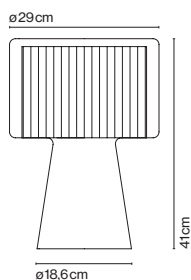

Mercer **Joan Gaspar y** **Javier M. Borrás**

marset

Mercer

Mercer M

Mercer Mini

Mercer*

- E27 HSGSA/C/UB 116W
- E27 FBT DIM 18W

Mercer M*

- E27 HSGSA/C/UB 77W
- E27 FBT DIM 18W

Mercer Mini

- G9 ECO 33W
- G9 LED 2,2W

Pantalla textil que flota en una estructura de cristal soplado transparente. Disco difusor opal en la parte superior.

- Cinta de algodón crudo
- Blanco perla

Cable eléctrico textil en negro

- [Descargar](#) Instrucciones de montaje
- [Descargar](#) 2D
- [Descargar](#) 3D
- [Descargar](#) Etiqueta energética

Colección

info@marset.com
www.marset.com

La fusión de materiales de distinta naturaleza consigue un producto de gran espectacularidad ya que su pantalla textil flota en una estructura de cristal soplado transparente.