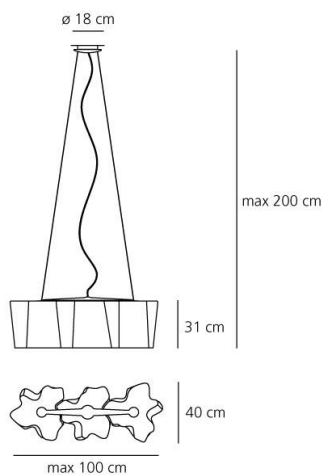

CARACTERÍSTICAS

Nombre del producto:	Logico suspension 3 in linea
Código del artículo:	0455020A
Color:	Blanco / Gris Aluminio
Material:	Blown glass, aluminium
Serie:	Design
Entorno de uso:	Interior
Área de uso:	Hospitality Hotel, Hospitality Restaurante, Oficinas

ÓPTICAS

Emisión:	Difusa Y Directa
----------	------------------

DIMENSIONES

Longitud:	cm 100
Ancho:	cm 40
Altura:	cm 31
Diámetro base:	cm 18
Altura máxima del techo:	cm 200

MEDIDAS

LÁMPARAS NO INCLUIDAS

	Categoría:	HALO
	Numero:	3
	Lbs:	Qa60
	Vatio:	116W
	Soporte:	E27
	Tipo:	Hsgsa/c/ub
	Color Rendering:	1a
	Temperatura Color (K):	2900K