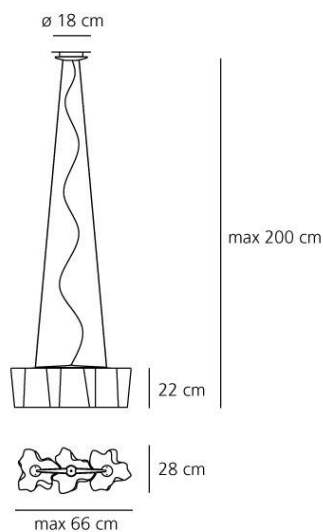

CARACTERÍSTICAS

Nombre del producto:	Logico Mini suspension 3 in linea
Código del artículo:	0697020A
Color:	Blanco / Gris Aluminio
Material:	Blown glass, aluminium
Serie:	Design
Entorno de uso:	Interior
Área de uso:	Hospitality Hotel, Hospitality Restaurante, Oficinas

ÓPTICAS

Emisión:	Difusa Y Directa
----------	------------------

DIMENSIONES

Ancho:	cm 24
Altura:	cm 22
Diámetro base:	cm 18
Altura máxima del techo:	cm 200

MEDIDAS

LÁMPARAS NO INCLUIDAS

	Categoría:	HALO
	Numero:	3
	Lbs:	A60
	Vatio:	77W
	Soporte:	E27
	Flujo Luminoso (lm):	1320lm
	Color Rendering:	1a
	Temperatura Color (K):	2900K
	Duración (h):	1000h