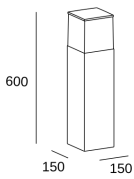

Cubik E27 600mm

Leds C4 Team

55-9488-Z5-M3

Baliza IP54 Cubik E27 600mm E27 15W Gris urbano 577lm

CARACTERÍSTICAS TÉCNICAS

IP54 IK10

Potencia total luminaria : 15W

Lúmenes reales : 577

Lm / W reales : 38

Ángulo Ópticas / Reflector : HORIZONTAL 115°

Material de la estructura : Aluminio

Acabado estructura : Gris urbano

Material del difusor : Policarbonato

Acabado difusor : Mate

Medida máx. de la bombilla : 180/NA mm

LOGÍSTICA

Peso neto (Kg): 3.2

Peso embalado (Kg): 3.33

Embalaje: 160mm x 160mm x 620mm

2 Un