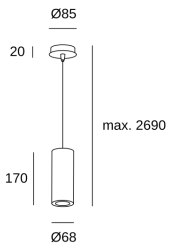

## Pipe 170mm

## 00-0073-DL-DL

Colgante Pipe 170mm GU10 8W Oro 302lm

### CARACTERÍSTICAS TÉCNICAS

Potencia total luminaria : 8W

Voltaje / Frecuencia : 100-240V/50-60Hz

Lúmenes reales : 302

Garantía : 5 Años

Lm / W reales : 38

Luminaria fácilmente reciclable

Ángulo Ópticas / Reflector : MEDIUM 36°

### CARACTERÍSTICAS LUMINOTÉCNICAS

Luminancia C0°G65°: 2484

Luminancia C90°G65°: 2223

Portalámparas	Cantidad	Potencia fuente de luz (W)
GU10	1	Potencia máx. 8W