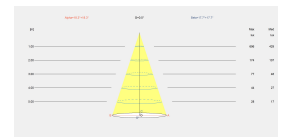

LOGÍSTICA

Peso neto (Kg): 0.54

Peso embalado (Kg): 0.73

Embalaje: 100mm x 100mm x 250mm