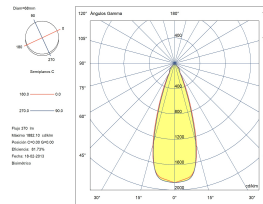

### CARACTERÍSTICAS LUMINOTÉCNICAS

Luminancia C0°G65°: 2484

Luminancia C90°G65°: 2223

Portalámparas	Cantidad	Potencia fuente de luz (W)
GU10	1	Potencia máx. 8W