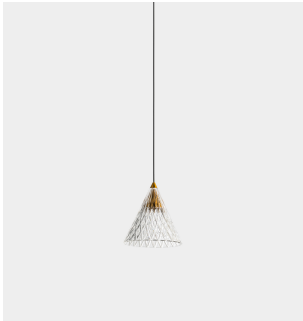

Veneto 1 Body Surfaced Casambi

Benedito Design

00-A008-14-DO

Colgante Veneto 1 Body Surfaced Casambi LED 6.7W Blanco cálido - 2700K CASAMBI Blanco 452lm

CARACTERÍSTICAS TÉCNICAS

Potencia total luminaria : 9.1W

Lúmenes reales : 452

Lúmenes nominales : 884

Lm / W reales : 50

Temperatura de color correlacionada (CCT) : Blanco cálido - 2700K

Ángulo Ópticas / Reflector : MEDIUM 36°

Material de la estructura : Aluminio, Acero

Acabado estructura : Blanco

Material del difusor : PMMA

Acabado difusor : Arenado

Marca Driver : HEP

Voltaje / Frecuencia : 220-240V/50-60Hz

Protocolo de regulación : CASAMBI

Power Factor : 0.90

THD% : 20