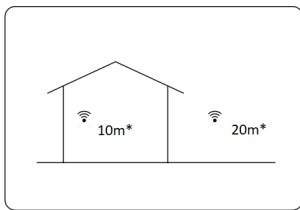

El rango Bluetooth depende en gran medida de los obstáculos y las arquitecturas del espacio, como paredes y materiales del edificio

LOGÍSTICA

Peso neto (Kg): 1.08

Peso embalado (Kg): 1.64