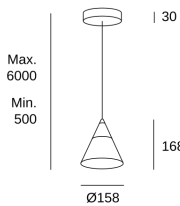

Veneto 1 Body Surfaced Casambi

Benedito Design

00-A008-14-DO

Colgante Veneto 1 Body Surfaced Casambi LED 6.7W Blanco cálido - 2700K CASAMBI Blanco 452lm

CARACTERÍSTICAS TÉCNICAS

Potencia total luminaria : 9.1W

Lúmenes reales : 452

Lúmenes nominales : 884

Lm / W reales : 50

Temperatura de color correlacionada (CCT) : Blanco cálido - 2700K

Ángulo Ópticas / Reflector : MEDIUM 36°

Material de la estructura : Aluminio, Acero