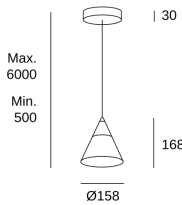

**Veneto 1 Body
Surfaced LightForLife****00-A010-DL-DO**

Benedito Design

Colgante Veneto 1 Body Surfaced LightForLife LED 6.7W Blanco cálido - 2700K Light For Life Oro 452lm

**CARACTERÍSTICAS TÉCNICAS**

Potencia total luminaria : 9.1W

Lúmenes reales : 452

Lúmenes nominales : 884

Lm / W reales : 50

Temperatura de color correlacionada (CCT) : Blanco cálido - 2700K

Ángulo Ópticas / Reflector : MEDIUM 36°

Material de la estructura : Aluminio, Acero