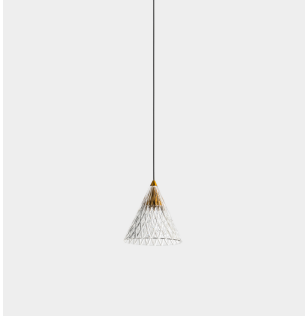

**Veneto 1 Body
Surfaced LightForLife****00-A010-DL-DO**

Benedito Design

Colgante Veneto 1 Body Surfaced LightForLife LED 6.7W Blanco cálido - 2700K Light For Life Oro 452lm

**CARACTERÍSTICAS TÉCNICAS**

Potencia total luminaria : 9.1W

Lúmenes reales : 452

Lúmenes nominales : 884

Lm / W reales : 50

Temperatura de color correlacionada (CCT) : Blanco cálido - 2700K

Ángulo Ópticas / Reflector : MEDIUM 36°

Material de la estructura : Aluminio, Acero

Acabado estructura : Oro

Material del difusor : PMMA

Acabado difusor : Arenado

Marca Driver : HEP

Voltaje / Frecuencia : 220-240V/50-60Hz

Protocolo de regulación : Light For Life

Power Factor : 0.90

Vida útil : 50.000h L80B20