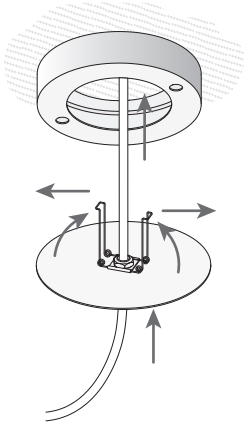

SHOEMAKER

OVAL

LEDS C4

9

10

11

12

13