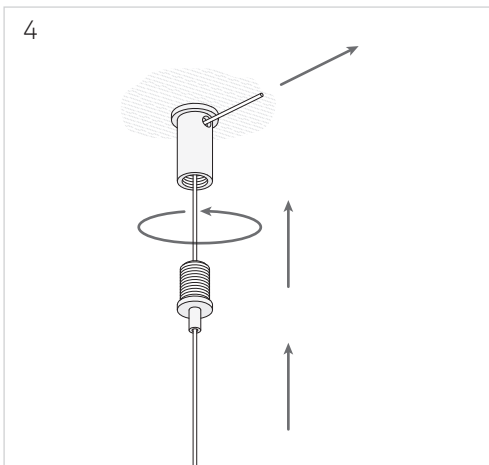

SHOEMAKER

OVAL

LEDS C4

9

10

11

12

13