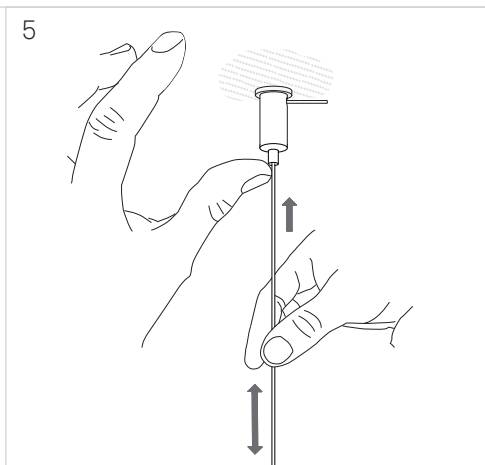

SHOEMAKER

OVAL

LEDS C4

9

10

11

12

13