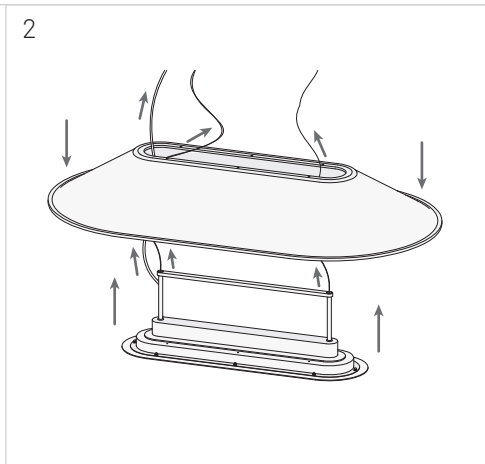

SHOEMAKER

OVAL

LEDS C4

9

10

11

12

13