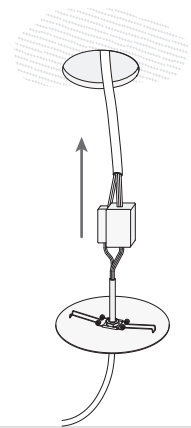

SHOEMAKER

OVAL

LEDS C4

9

10

11

12

13

14

15

9

10

11

12

13

14