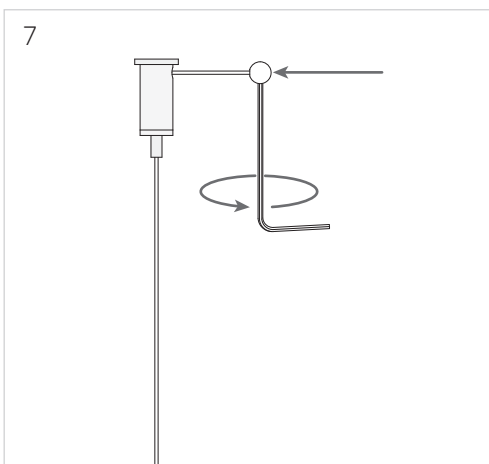

SHOEMAKER

OVAL

LEDS C4

9

10

11

12

13