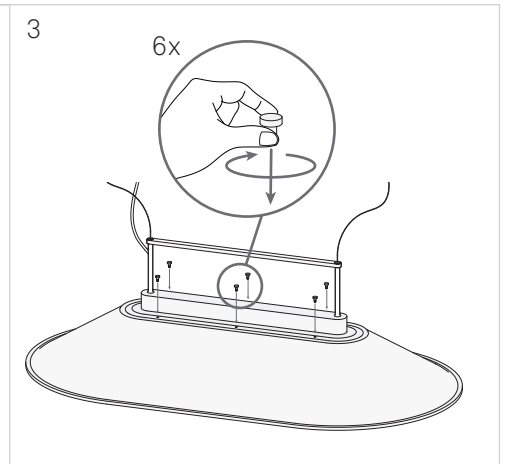

SHOEMAKER

OVAL

LEDS C4

9

10

11

12

13