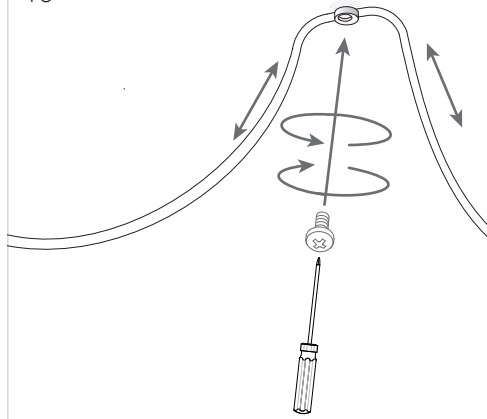

SHOEMAKER

OVAL

LEDS C4

9

10

11

12

13