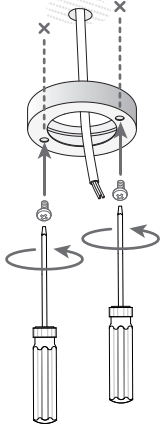

SHOEMAKER

OVAL

LEDS C4

9

10

11

12

13