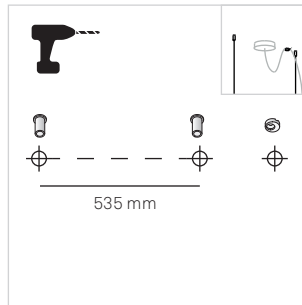

SHOEMAKER

OVAL

LEDS C4

9

10

11

12

13