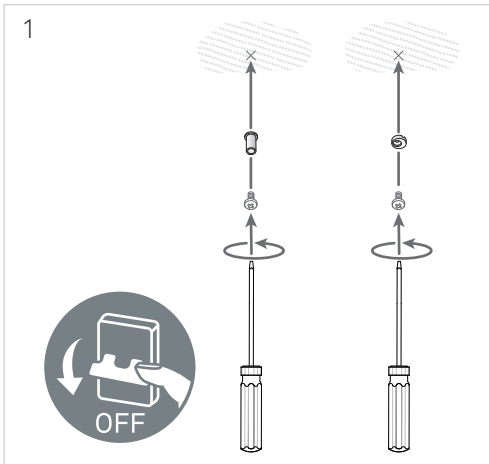

SHOEMAKER

OVAL

LEDS C4

9

10

11

12

13