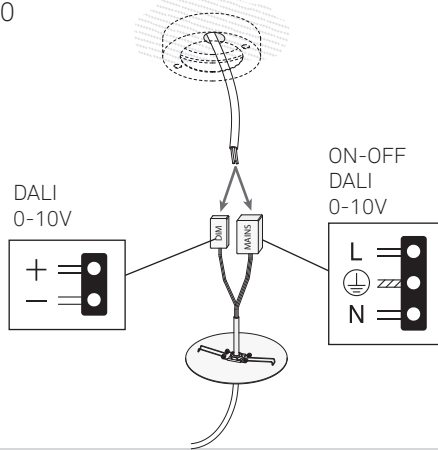

SHOEMAKER

OVAL

LEDS C4

9

10

11

12

13