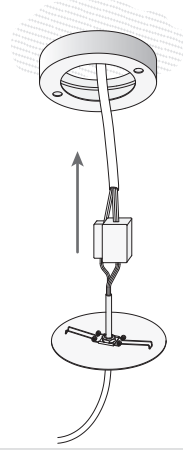

SHOEMAKER

OVAL

LEDS C4

9

10

11

12

13