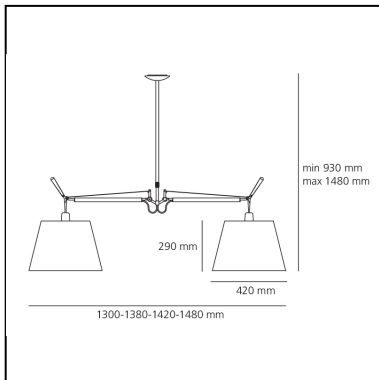

Tolomeo Suspension Basculante 2 Bracci - Body Lamp

Michele De Lucchi
Giancarlo Fassina

IP20   EAC Regulable: 

LUMINARIA

- Potencia (W): **42W**
- Tensión de alimentación: **220V-240V**
- Flujo Luminoso (lm): **4253lm**
- Efficiency: **87%**
- Efficacy: **101.25lm/W**
- CRI: **80**

Notas

Possibility to mount LED source on E27 Socket. Complete lamp consists of body lamp + accessories

ESPECIFICACIONES

Estructura con brazos móviles de aluminio pulido; difusor en pergamino o en raso seda reforzado con plástico; articulaciones de aluminio pulido. El código se refiere sólo al cuerpo de la lámpara

CÓDIGO PRODUCTO: 0630010A

CARACTERÍSTICAS

- Código del artículo: **0630010A**
- Color: **Aluminio**
- Instalación: **Suspensión**
- Material: **Aluminum**
- Serie: **Design Collection**
- diseño: **Michele De Lucchi, Giancarlo Fassina**

DIMENSIONES

- Ancho: **cm 130**
- Altura: **cm 93**
- Diámetro: **cm 24**
- Altura máxima del techo: **cm 148**

FUENTES DE LUZ NON INCLUIDAS

- Categoría: **LED RETROFIT**
- Numero: **2**
- Potencia (W): **17W**
- Soporte: **E27**