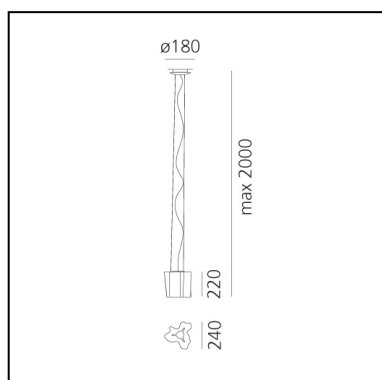

Logico Mini Suspension - Silk Diffuser

Michele De Lucchi
Gerhard Reichert

CÓDIGO PRODUCTO: 0696020A

CARACTERÍSTICAS

- Código del artículo: **0696020A**
- Color: **Silk**
- Instalación: **Suspensión**
- Material: **Blown glass, aluminium**
- Serie: **Design Collection**
- Entorno de uso: **Interior**
- Área de uso: **Hospitality, Office**
- Emisión: **Difusa Y Directa**
- diseño: **Michele De Lucchi, Gerhard Reichert**

DIMENSIONES

- Ancho: **cm 24**
- Altura: **cm 22**
- Diámetro base: **cm 18**
- Altura máxima del techo: **cm 200**

FUENTES DE LUZ NON INCLUIDAS

- Categoría: **LED RETROFIT**
- Numero: **1**
- Potencia (W): **10W**
- Flujo Luminoso (lm): **1055lm**
- Soporte: **E27**

IP20   **EAC**   Regulable:   

LUMINARIA

- Potencia (W): **10,5W**
- Tensión de alimentación: **220V-240V**
- Flujo Luminoso (lm): **969lm**
- Efficiency: **92%**
- Efficacy: **96.87lm/W**
- CRI: **80**