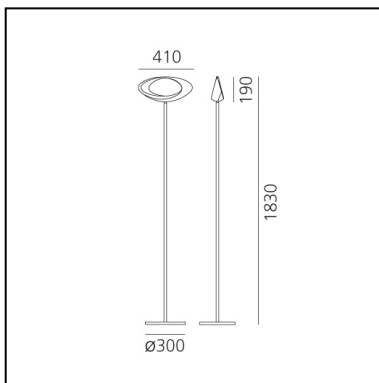

Cabildo Floor LED 2700K

Eric Solè

IP20     

LUMINARIA

- Potencia (W): **44W**
- Tensión de alimentación: **220-240V**
- Flujo Luminoso (lm): **2641lm**
- CCT: **2700K**
- Efficiency: **73%**
- Efficacy: **60.01lm/W**
- CRI: **95**
- Dimmer Typology: **Touch Dimmer**

Notas

Lamp included. With dimmer

ESPECIFICACIONES

La luz indirecta modela el cuerpo de la lámpara, realzando su forma sinuosa y otorgándole un aspecto sorprendente de anillo luminoso.

CÓDIGO PRODUCTO: 1180W10A

CARACTERÍSTICAS

- Código del artículo: **1180W10A**
- Color: **Blanco**
- Instalación: **Pie**
- Material: **Aluminium, steel**
- Serie: **Design Collection**
- Entorno de uso: **Interior**
- Área de uso: **Residencial**
- Emisión: **Indirecta Difusa**
- diseño: **Eric Solè**

DIMENSIONES

- Ancho: **cm 41**
- Altura: **cm 183**
- Diámetro base: **cm 30**
- Prueba calorífica: **650°**

FUENTES DE LUZ INCLUIDAS

- Categoría: **Led**
- Numero: **1**
- Potencia (W): **44W**
- Temperatura de Color (K): **2700K**
- CRI: **90**
- Color Tolerance: **MacAdam 2SDCM**