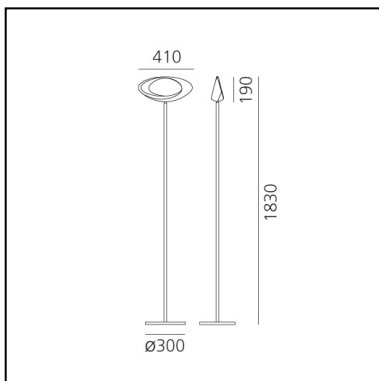

Cabildo Floor LED 3000K

Eric Solè

IP20     

LUMINARIA

- Potencia (W): **44W**
- Tensión de alimentación: **220-240V**
- Flujo Luminoso (lm): **2824lm**
- CCT: **3000K**
- Efficiency: **73%**
- Efficacy: **64.19lm/W**
- CRI: **95**
- Dimmer Typology: **Touch Dimmer**

Notas

Lamp included. With dimmer

ESPECIFICACIONES

La luz indirecta modela el cuerpo de la lámpara, realzando su forma sinuosa y otorgándole un aspecto sorprendente de anillo luminoso.

CÓDIGO PRODUCTO: 1180010A

CARACTERÍSTICAS

- Código del artículo: **1180010A**
- Color: **Blanco**
- Instalación: **Pie**
- Material: **Aluminium, steel**
- Serie: **Design Collection**
- Entorno de uso: **Interior**
- Área de uso: **Residencial**
- Emisión: **Indirecta Difusa**
- diseño: **Eric Solè**

DIMENSIONES

- Ancho: **cm 41**
- Altura: **cm 183**
- Diámetro base: **cm 30**
- Prueba calorífica: **650°**

FUENTES DE LUZ INCLUIDAS

- Categoría: **Led**
- Numero: **1**
- Potencia (W): **44W**
- Temperatura de Color (K): **3000K**
- CRI: **90**
- Color Tolerance: **MacAdam 2SDCM**