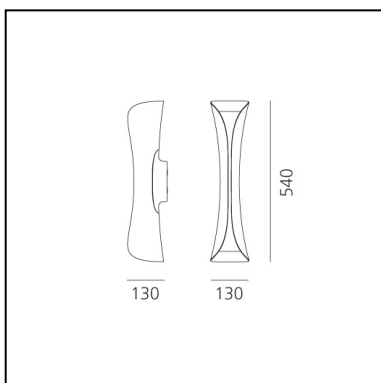

Cadmo Wall - LED - White/White

Karim Rashid

IP20   Regulable: 

LUMINARIA

- Potencia (W): **14W**
- Tensión de alimentación: **220V-240V**
- Flujo Luminoso (lm): **902lm**
- Efficiency: **95%**
- Efficacy: **63.26lm/W**

ESPECIFICACIONES

Floor and wall lamp. A steel panel screens and releases a soft indirect light upwards together with a diffused light along the vertical aperture of the lamp. Painted steel body lamp, with cover-base in painted inox-steel. With light intensity regulator.

CÓDIGO PRODUCTO: 1373020A

CARACTERÍSTICAS

- Código del artículo: **1373020A**
- Color: **White / White**
- Instalación: **Pared**
- Material: **ABS**
- Serie: **Design Collection**
- Entorno de uso: **Interior**
- Área de uso: **Hospitality, Residential**
- Emisión: **Indirecta Y Difusa**
- diseño: **Karim Rashid**

DIMENSIONES

- Longitud: **cm 13**
- Ancho: **cm 13**
- Altura: **cm 54**
- Resistencia al impacto: **N/D**
- Prueba calorífica: **650°**

FUENTES DE LUZ NON INCLUIDAS

- Categoría: **LED RETROFIT**
- Numero: **2**
- Potencia (W): **10W**
- Flujo Luminoso (lm): **460lm**
- Soporte: **GU10**
- Temperatura de Color (K): **3000K**