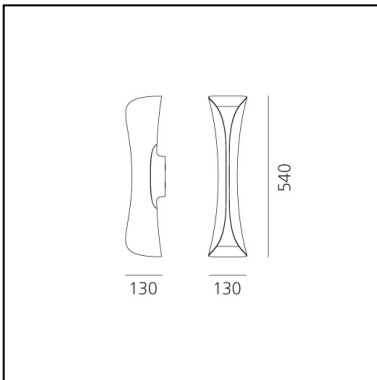

## LUMINARIA

- Potencia (W): **14W**
- Tensión de alimentación: **220V-240V**
- Flujo Luminoso (lm): **902lm**
- Efficiency: **95%**
- Efficacy: **63.26lm/W**

## ESPECIFICACIONES

Floor and wall lamp. A steel panel screens and releases a soft indirect light upwards together with a diffused light along the vertical aperture of the lamp. Painted steel body lamp, with cover-base in painted inox-steel. With light intensity regulator.

## CARACTERÍSTICAS

- Código del artículo: **1373010A**
- Color: **Black / White**
- Instalación: **Pared**
- Material: **ABS**
- Serie: **Design Collection**
- Entorno de uso: **Interior**
- Área de uso: **Hospitality, Residential**
- Emisión: **Indirecta Y Difusa**
- diseño: **Karim Rashid**

## DIMENSIONES

- Longitud: **cm 13**
- Ancho: **cm 13**
- Altura: **cm 54**
- Resistencia al impacto: **N/D**
- Prueba calorífica: **650°**