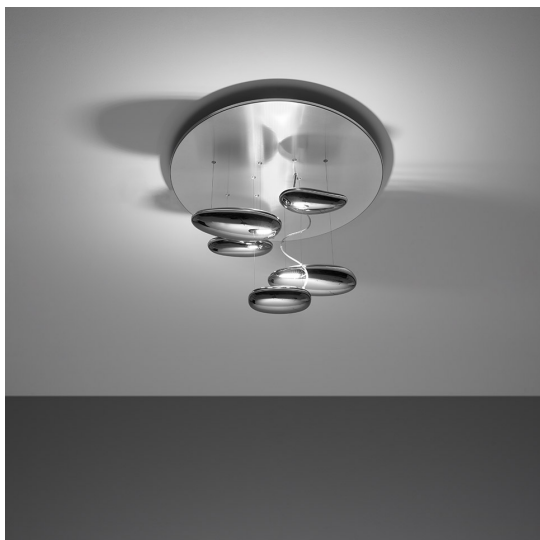

Mercury Mini Ceiling LED 2700K

Ross Lovegrove

IP20     Regulable: 

LUMINARIA

- Potencia (W): **29W**
- Tensión de alimentación: **220V-240V**
- Flujo Luminoso (lm): **1447lm**
- CCT: **2700K**
- Efficiency: **54%**
- Efficacy: **49.90lm/W**
- CRI: **90**
- Dimmable Typology: **Push**

ESPECIFICACIONES

Una lámpara que consiste en un conjunto flotante de grandes guijarros debajo de un simple disco de aluminio moderna. A su vez, la grava reflejará entre sí, haciendo rebotar la luz entre sus superficies biomórficas lisas. Durante el día como un objeto escultórico que refleja la dinámica de la luz natural y el movimiento de personas a su alrededor. Cuerpos luminosos en aluminio fundido a presión; cuerpos reflectantes en material termoplástico moldeado por inyección, con acabado metalizado; reflector en aluminio moldeado.

CÓDIGO PRODUCTO: 1476W10A

CARACTERÍSTICAS

- Código del artículo: **1476W10A**
- Color: **Polished chrome**
- Instalación: **Techo**
- Material: **Aluminium, ABS, steel**
- Serie: **Design Collection, Hydro**
- Entorno de uso: **Interior**
- Área de uso: **Hospitality, Office, Residential**
- Emisión: **Indirecta**
- diseño: **Ross Lovegrove**

DIMENSIONES

- Altura: **cm 56.2**
- Diámetro: **cm 70**
- Prueba calorífica: **650°**

FUENTES DE LUZ INCLUIDAS

- Categoría: **Led**
- Numero: **1**
- Potencia (W): **29W**
- Temperatura de Color (K): **2700K**
- CRI: **90**
- Color Tolerance: **MacAdam 2SDCM**