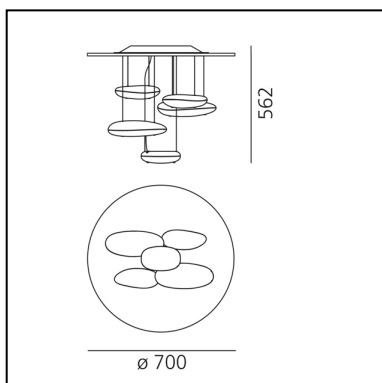

Mercury Mini Ceiling LED 2700K

Ross Lovegrove

IP20     Regulable: 

LUMINARIA

- Potencia (W): **29W**
- Tensión de alimentación: **220V-240V**
- Flujo Luminoso (lm): **1447lm**
- CCT: **2700K**
- Efficiency: **54%**
- Efficacy: **49.90lm/W**
- CRI: **90**
- Dimmable Typology: **Push**

ESPECIFICACIONES

Una lámpara que consiste en un conjunto flotante de grandes guijarros debajo de un simple disco de aluminio moderna. A su vez, la grava reflejará entre sí, haciendo rebotar la luz entre sus superficies biomórficas lisas. Durante el día como un objeto escultórico que refleja la dinámica de la luz natural y el movimiento de personas a su alrededor. Cuerpos luminosos en aluminio fundido a presión; cuerpos reflectantes en material termoplástico moldeado por inyección, con acabado metalizado; reflector en aluminio moldeado.

CÓDIGO PRODUCTO: 1476W10A

CARACTERÍSTICAS

- Código del artículo: **1476W10A**
- Color: **Polished chrome**
- Instalación: **Techo**
- Material: **Aluminium, ABS, steel**
- Serie: **Design Collection, Hydro**
- Entorno de uso: **Interior**
- Área de uso: **Hospitality, Office, Residential**
- Emisión: **Indirecta**
- diseño: **Ross Lovegrove**

DIMENSIONES

- Altura: **cm 56.2**
- Diámetro: **cm 70**
- Prueba calorífica: **650°**

FUENTES DE LUZ INCLUIDAS

- Categoría: **Led**
- Numero: **1**
- Potencia (W): **29W**
- Temperatura de Color (K): **2700K**
- CRI: **90**
- Color Tolerance: **MacAdam 2SDCM**