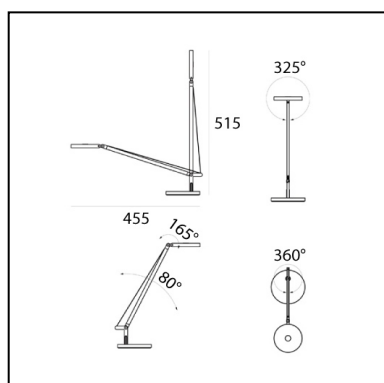

Demetra Micro Table - 2700K - White

Naoto Fukasawa

IP20    Regulable: 

LUMINARIA

- Potencia (W): **6W**
- Tensión de alimentación: **100-240V**
- Flujo Luminoso (lm): **241lm**
- CCT: **2700K**
- Efficiency: **49%**
- Efficacy: **40.17lm/W**
- CRI: **90**
- Dimmer Typology: **Microswitch Dimmer**

CÓDIGO PRODUCTO: 1747W20A

CARACTERÍSTICAS

- Código del artículo: **1747W20A**
- Color: **Blanco**
- Instalación: **Sobremesa**
- Material: **aluminium, technopolymer, zamak**
- Serie: **Design Collection**
- Entorno de uso: **Interior**
- Emisión: **Direct**
- diseño: **Naoto Fukasawa**

DIMENSIONES

- Longitud: **cm 13**
- Ancho: **cm 12**
- Altura: **cm 14**
- Diámetro: **cm 10**
- Diámetro base: **cm 12**
- Extensión máxima en altura: **cm 51**
- Extensión máxima a lo ancho: **cm 48**
- Prueba calorífica: **750°**