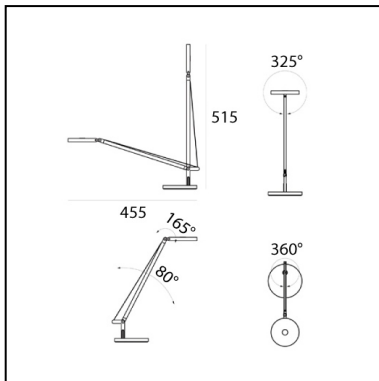

LUMINARIA

- Potencia (W): **6W**
- Tensión de alimentación: **100-240V**
- Flujo Luminoso (lm): **241lm**
- CCT: **2700K**
- Efficiency: **49%**
- Efficacy: **40.17lm/W**
- CRI: **90**
- Dimmer Typology: **Microswitch Dimmer**

ESPECIFICACIONES

Demetra es esencial, funcional, atemporal. Según el enfoque «Without Thought» de Naoto Fukasawa, es «natural» como una expresión espontánea de la relación armónica entre el usuario, el objeto y el ambiente. Su luz, perfecta para la lectura, puede modelar diferentes ambientes, seguir el ritmo de nuestras actividades, en casa o en el trabajo también gracias a la posibilidad de integrar un sensor de movimiento que controla el encendido del aparato en función de la proximidad del usuario.

CÓDIGO PRODUCTO: 1747W10A

CARACTERÍSTICAS

- Código del artículo: **1747W10A**
- Color: **Anthracite grey**
- Instalación: **Sobremesa**
- Material: **aluminium, technopolymer, zamak**
- Serie: **Design Collection**
- Entorno de uso: **Interior**
- Emisión: **Direct**
- diseño: **Naoto Fukasawa**

DIMENSIONES

- Longitud: **cm 13**
- Ancho: **cm 12**
- Altura: **cm 14**
- Diámetro: **cm 10**
- Diámetro base: **cm 12**
- Extensión máxima en altura: **cm 51**
- Extensión máxima a lo ancho: **cm 48**
- Prueba calorífica: **750°**

FUENTES DE LUZ INCLUIDAS