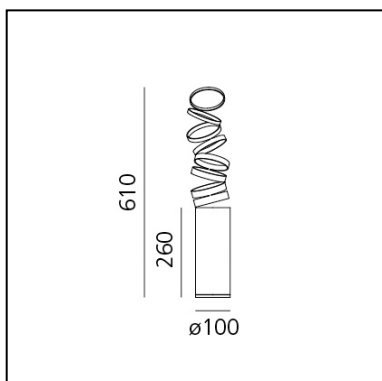

Decomposé Light Table - Gold

Atelier Oi

ESPECIFICACIONES

Juega con la desestructuración del perfil de base, la luz proyectada a través de los anillos en equilibrio diseña sombras finas en la definición de una calidad perfecta de la luz en el espacio.

CÓDIGO PRODUCTO: DOI4600C02

CARACTERÍSTICAS

- Código del artículo: **DOI4600C02**
- Color: **Gold**
- Instalación: **Sobremesa**
- Material: **Aluminium**
- Serie: **Design Collection**
- Entorno de uso: **Interior**
- diseño: **Atelier Oi**

DIMENSIONES

- Altura: **cm 26**
- Diámetro base: **cm 10**
- Extensión máxima en altura: **cm 61**

FUENTES DE LUZ NON INCLUIDAS

- Categoría: **LED RETROFIT**
- Numero: **1**
- Soporte: **E27**

LUMINARIA

- Potencia (W): **13W**
- Flujo Luminoso (lm): **911lm**
- Efficiency: **60%**
- Efficacy: **70.06lm/W**
- CRI: **80**