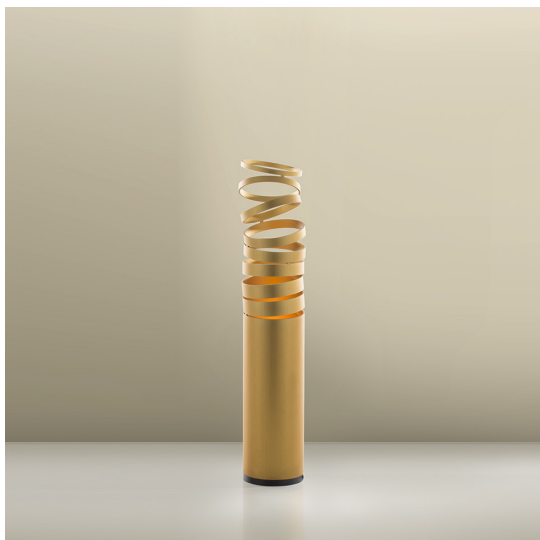

Decomposé Light Table - Gold

Atelier Oi

ESPECIFICACIONES

Juega con la desestructuración del perfil de base, la luz proyectada a través de los anillos en equilibrio diseña sombras finas en la definición de una calidad perfecta de la luz en el espacio.

CÓDIGO PRODUCTO: DOI4600C02

CARACTERÍSTICAS

- Código del artículo: **DOI4600C02**
- Color: **Gold**
- Instalación: **Sobremesa**
- Material: **Aluminium**
- Serie: **Design Collection**
- Entorno de uso: **Interior**
- diseño: **Atelier Oi**

DIMENSIONES

- Altura: **cm 26**
- Diámetro base: **cm 10**
- Extensión máxima en altura: **cm 61**

FUENTES DE LUZ NON INCLUIDAS

- Categoría: **LED RETROFIT**
- Numero: **1**
- Soporte: **E27**

LUMINARIA

- Potencia (W): **13W**
- Flujo Luminoso (lm): **911lm**
- Efficiency: **60%**
- Efficacy: **70.06lm/W**
- CRI: **80**