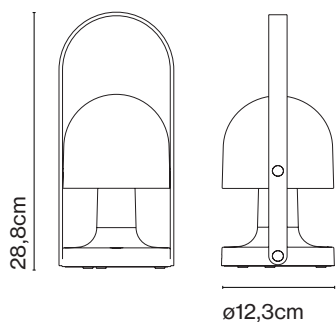

FollowMe Inma Bermúdez

marset

FollowMe

Difusor basculante opal y cuerpo de policarbonato blanco mate, que aloja en su interior una batería con 5 horas de autonomía a pleno rendimiento. Asa de contrachapado en roble natural. Detalles constructivos e interruptor en latón.