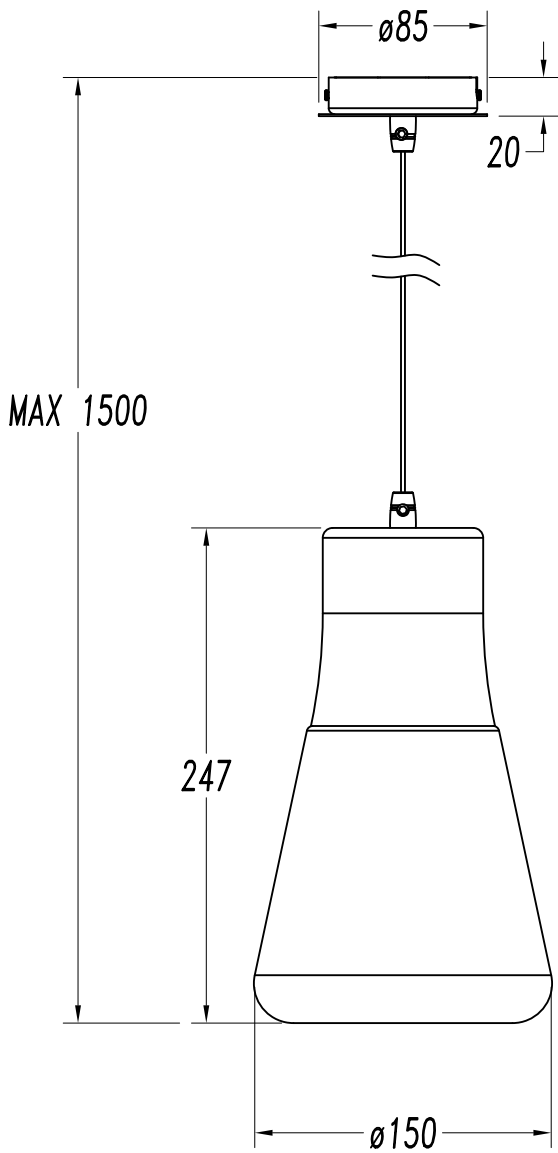

00-2018-14-F9

V0

DROP Suspended

Acabado
Blanco mate
Opal

Material
Acero
Cristal

IP20   6

CARACTERÍSTICAS TÉCNICAS

Fuente de luz
Portalamparas: 1 x E27
Potencia (W): MAX.60W
Consumo total (W): 60
Medida max. bombilla: 119/58 mm
Lumens reales: 383
Cantidad: 1
Lm/W reales: 6
UGR: 9.1

EQUIPO
Voltaje / Frecuencia:
220-240V/50-60Hz

Luminaria
Garantía: 2 Años

Logística
Eficiencia energética: NO BULB
EAN: 8435381404925
Peso neto (Kg): 0.920
Peso en Kg (embalado): 1.577
Box: 200 x 200 x 320
Masterbox: 6

El acabado de la fotografía puede no coincidir con el de la referencia. Para identificar el real ver descripción del acabado.

ACCESORIOS OPCIONALES

71-2018-14-14

Material estructura: Aluminio

Medidas: 85 x 146 x

Peso neto (Kg): 0.095

STEEL/ WHITE OR CHROME

Cable

STEEL/ WHITE OR CHROME

GLASS /Triples white