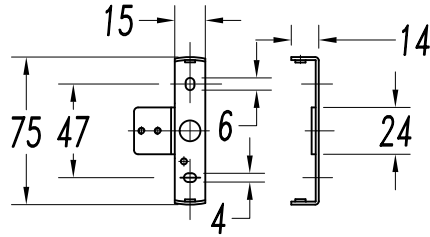

00-2018-14-F9

V0

DROP Suspended

Acabado
Blanco mate
Opal

Material
Acero
Cristal

IP20   6

CARACTERÍSTICAS TÉCNICAS

Fuente de luz
Portalamparas: 1 x E27
Potencia (W): MAX.60W
Consumo total (W): 60
Medida max. bombilla: 119/58 mm
Lumens reales: 383
Cantidad: 1
Lm/W reales: 6
UGR: 9.1

El acabado de la fotografía puede no coincidir con el de la referencia. Para identificar el real ver descripción del acabado.

ACCESORIOS OPCIONALES

71-2018-14-14

Material estructura: Aluminio

Medidas: 85 x 146 x

Peso neto (Kg): 0.095

STEEL/ WHITE OR CHROME

Cable

STEEL/ WHITE OR CHROME

GLASS /Triples white