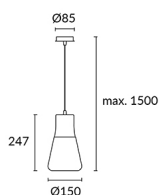

00-2018-14-F9

V0

DROP Suspended

Acabado
Blanco mate
Opal

Material
Acero
Cristal

IP20   6

CARACTERÍSTICAS TÉCNICAS

Fuente de luz
Portalamparas: 1 x E27
Potencia (W): MAX.60W
Consumo total (W): 60
Medida max. bombilla: 119/58 mm
Lumens reales: 383
Cantidad: 1
Lm/W reales: 6
UGR: 9.1

EQUIPO
Voltaje / Frecuencia:
220-240V/50-60Hz

Luminaria
Garantía: 2 Años

Logística
Eficiencia energética: NO BULB
EAN: 8435381404925
Peso neto (Kg): 0.920
Peso en Kg (embalado): 1.577
Box: 200 x 200 x 320
Masterbox: 6

El acabado de la fotografía puede no coincidir con el de la referencia. Para identificar el real ver descripción del acabado.

ACCESORIOS OPCIONALES

71-2018-14-14

Material estructura: Aluminio

Medidas: 85 x 146 x

Peso neto (Kg): 0.095

STEEL/ WHITE OR CHROME

Cable

STEEL/ WHITE OR CHROME

GLASS /Triples white