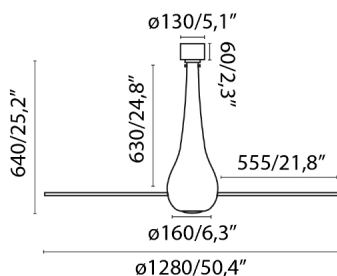

ETERFAN es un ventilador de techo con luz de estilo industrial y muy actual. Es ideal para estancias desde 13m² hasta 17'6m² y cuenta con motor DC de bajo consumo. Dispone de 6 velocidades regulables con un consumo de 4 - 6 - 9 - 13 - 22 - 32W y 51 - 77 - 103 - 129 - 155 - 185 revoluciones por minuto según velocidad. Este ventilador con acabado transparente y palas transparentes tiene función inversa, por lo que podrá utilizarlo también en invierno mejorando la eficiencia de su sistema de calefacción. Accionado por mando a distancia incluido.

Características generales

Fijación	Techo
Clase	I
IP	20
Voltaje	220V-240V
Hercios	50/60Hz
Batería incluida	.
Potencia	16W
W	3-6-9-13-22-32
RPM	51-77-103-129-155-185
Flujo de aire (m3/min)	145.66
Función inversa	Si
Tipo de motor	DC
Nº de palas	3
Palas reversibles	No
Techo inclinado	No
Se puede instalar sin tija	No
Tipo de control incluido	Mando a distancia

Características lumínicas

Fuente de luz incluida	Si
Temperatura	3000K
	
LM	709lm
CRI	>80
Clasificación energética	E

Descarga de archivos

2D / 3D	Descargar >
Nivel de energía	Descargar >

Material

Cuerpo/Estructura	Acero+Cristal
Difusor	Cristal
Material de las palas	PC