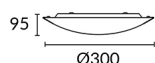

CARACTERÍSTICAS TÉCNICAS

Fuente de luz

Portalamparas: 2 x E27
Potencia (W): max.25W
Medida max. bombilla: 140/55 mm
Lumens reales: 245
Cantidad: 2
Lm/W reales: 3
UGR: 10.6

EQUIPO

Voltaje / Frecuencia:
220-240V/50-60Hz

Luminaria

Garantía: 2 Años

Logística

Eficiencia energética: NO BULB
EAN: 8435111085479
Peso neto (Kg): 1.175
Peso en Kg (embalado): 1.615
Box: 355 x 150 x 350
Masterbox: 4

El acabado de la fotografía puede no coincidir con el de la referencia. Para identificar el real ver descripción del acabado.