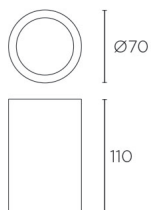

## CARACTERÍSTICAS TÉCNICAS

**Fuente de luz**  
Portalamparas: 1 x GU10  
Potencia (W): MAX.7W  
Cantidad: 1

**EQUIPO**  
Voltaje / Frecuencia:  
220-240V/50-60Hz

**Luminaria**  
Garantía: 2 Años

**Logística**  
Eficiencia energética: NO BULB  
EAN: 8435381457402  
Peso neto (Kg): 0.450  
Peso en Kg (embalado): 0.759  
Box: 160 x 120 x 120  
Masterbox: 18

### CARACTERÍSTICAS TÉCNICAS

**Fuente de luz**  
Portalamparas: 1 x GU10  
Potencia (W): MAX.7W  
Cantidad: 1

**EQUIPO**  
Voltaje / Frecuencia:  
220-240V/50-60Hz

**Luminaria**  
Garantía: 2 Años

**Logística**  
Eficiencia energética: NO BULB  
EAN: 8435381457419  
Peso neto (Kg): 0.625  
Peso en Kg (embalado): 0.759  
Box: 160 x 120 x 120  
Masterbox: 18