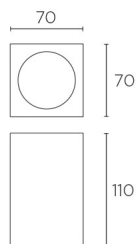

CARACTERÍSTICAS TÉCNICAS

Fuente de luz
Portalamparas: 1 x GU10
Potencia (W): MAX.7W
Cantidad: 1

EQUIPO
Voltaje / Frecuencia:
220-240V/50-60Hz

Luminaria
Garantía: 2 Años

Logística
Eficiencia energética: NO BULB
EAN: 8435381457419
Peso neto (Kg): 0.625
Peso en Kg (embalado): 0.759
Box: 160 x 120 x 120
Masterbox: 18

El acabado de la fotografía puede no coincidir con el de la referencia. Para identificar el real ver descripción del acabado.