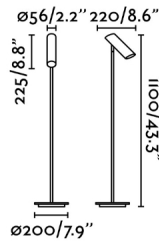

Ilumina tu hogar con esta lámpara pie de salón de diseño moderno fabricada en acero. Diseñada por: Estudi Ribaudi

Características generales

Fijación	Suelo
Clase	II
IP	20
Voltaje	100V-240V
Hercios	50/60Hz
Metros de cable	1900mm
Tipo de interruptor	Pulsador
Batería incluida	.
Orientación vertical arriba	↻ 180
Orientación horizontal	↻ 350
Potencia	8W