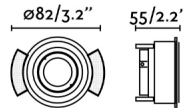

Luminaria empotrable redonda de diseño sencillo que queda discretamente integrada en el techo. Esta luminaria tiene IP20 y es orientable. Acabado en blanco y sin marco.

Características generales

| | |
|-----------------------------|---------|
| Fijación | Techo |
| IP | 20 |
| Hercios | 50/60Hz |
| Batería incluida | . |
| Orientación vertical arriba | ⇒ 30 |
| Orientación vertical abajo | ⇒ 30 |
| Medidas caja de empotrar | ø104mm |
| Potencia | 8W |
| Medida de corte | ø83mm |