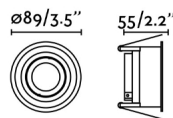

### Características generales

Fijación	Techo
IP	20
Hercios	50/60Hz
Batería incluida	.
Orientación vertical arriba	↻ 30
Orientación vertical abajo	↻ 30
Medidas caja de empotrar	$\varnothing 83\text{mm}$
Potencia	8W
Medida de corte	$\varnothing 83\text{mm}$