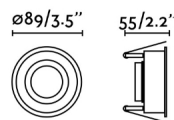

Luminaria empotrable redonda de diseño sencillo que queda discretamente integrada en el techo. Esta luminaria tiene IP44. Acabado en blanco.

Características generales

Fijación	Techo
IP	44
Hercios	50/60Hz
Batería incluida	.
Medidas caja de empotrar	ø83mm
Potencia	8W
Medida de corte	ø83mm

Material

Cuerpo/Estructura	Acero
-------------------	-------

Acabados

Cuerpo/Estructura	Blanco Mate
-------------------	-------------

Características lumínicas

Fuente de luz incluida	No
Grosor máximo de techo	24
Orientación de la luz	Acento
Portalámparas incluido	No
Portalámparas recomendado	43065