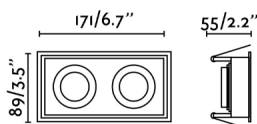

HYDE es un empotrable cuadrada de diseño sencillo que queda discretamente integrada en el techo. Esta luminaria tiene IP44. Acabado en blanco.

Características generales

Fijación	Techo
IP	44
Hercios	50/60Hz
Batería incluida	.
Medidas caja de empotrar	83x165mm
Potencia	8W
Medida de corte	83x165mm

Material

Cuerpo/Estructura	Acero
-------------------	-------

Acabados

Cuerpo/Estructura	Blanco Mate
-------------------	-------------

Características lumínicas

Fuente de luz incluida	No
Grosor máximo de techo	24
Orientación de la luz	Acento
Portalámparas incluido	No
Portalámparas recomendado	43065