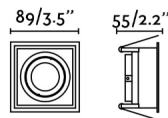

Luminaria empotrable cuadrada de diseño sencillo que queda discretamente integrada en el techo. Esta luminaria tiene IP20 y es orientable. Acabado en blanco.

Características generales

| | |
|-----------------------------|---------|
| Fijación | Techo |
| IP | 20 |
| Hercios | 50/60Hz |
| Batería incluida | . |
| Orientación vertical arriba | ↻ 30 |
| Orientación vertical abajo | ↻ 30 |
| Medidas caja de empotrar | 83x83mm |
| Potencia | 8W |
| Medida de corte | 83x83mm |