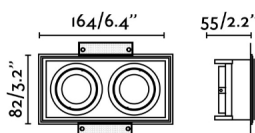

HYDE es un empotrable cuadrado de diseño sencillo que queda discretamente integrada en el techo. Esta luminaria tiene IP20 y es orientable. Acabado en blanco y sin marco.

Características generales

Fijación	Techo
IP	20
Hercios	50/60Hz
Batería incluida	.
Orientación vertical arriba	↻ 30
Orientación vertical abajo	↻ 30
Medidas caja de empotrar	182x93mm
Potencia	8W
Medida de corte	182x93mm

Material

Cuerpo/Estructura	Acero
-------------------	-------

Acabados

Cuerpo/Estructura	Blanco Mate
-------------------	-------------

Características lumínicas

Fuente de luz incluida	No
Grosor máximo de techo	24
Orientación de la luz	Acento
Portalámparas incluido	No
Portalámparas recomendado	43065