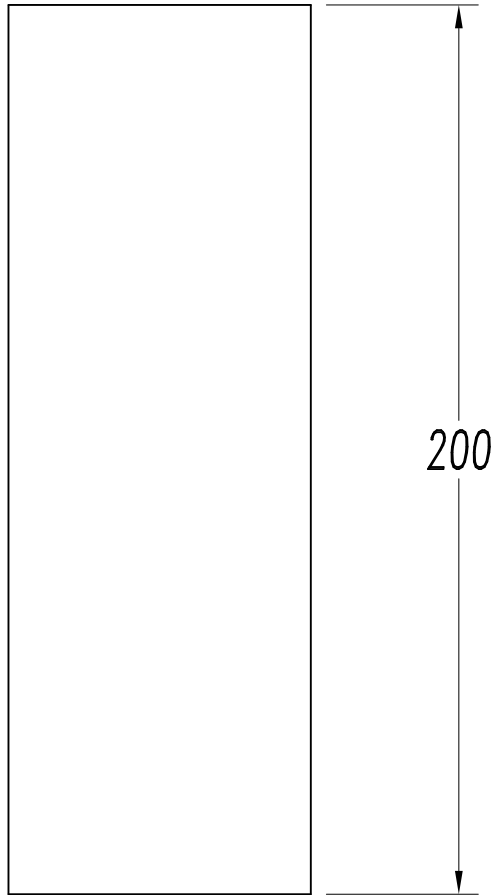

## ACCESORIOS OPCIONALES

---

**71-0073-05-05**

Material estructura: Acero  
Medidas: 68 x 0 x  
Peso neto (Kg): 0.045

**71-0073-14-14**

Material estructura: Acero  
Medidas: 68 x 0 x  
Peso neto (Kg): 0.045