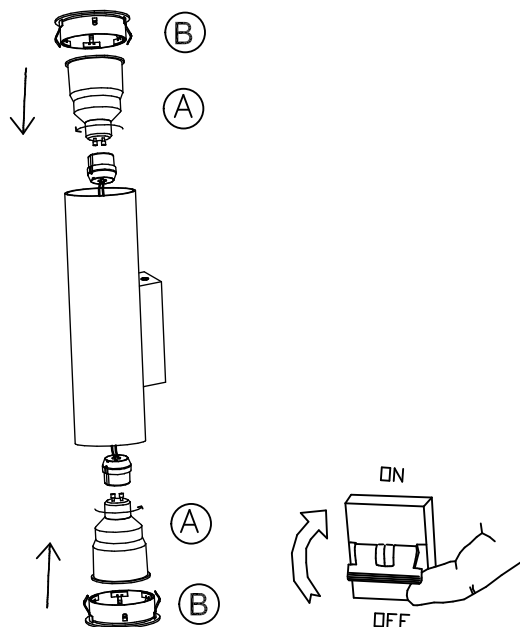

### Descripción

Aplique de uso interior para iluminar hacia arriba y hacia abajo

Óptimo confort visual. Ideal composiciones deco-tech. Diseño minimalista. Muy versátil. Múltiples instalaciones. Muy customizable: accesorios, acabados... Óptimo precio-rendimiento. Doble instalación empotrado/superficie. Fácil instalación. Colección completa con productos complementarios. Alta durabilidad para uso intensivo. Material estructura: Aluminio extrusionado, Acero. Acabado estructura: Blanco mate, Negro mate. Garantía: 2 Años.

## ACCESORIOS OPCIONALES

---

**71-0073-05-05**

Material estructura: Acero  
Medidas: 68 x 0 x  
Peso neto (Kg): 0.045

**71-0073-14-14**

Material estructura: Acero  
Medidas: 68 x 0 x  
Peso neto (Kg): 0.045

1

2

3

4

5

6