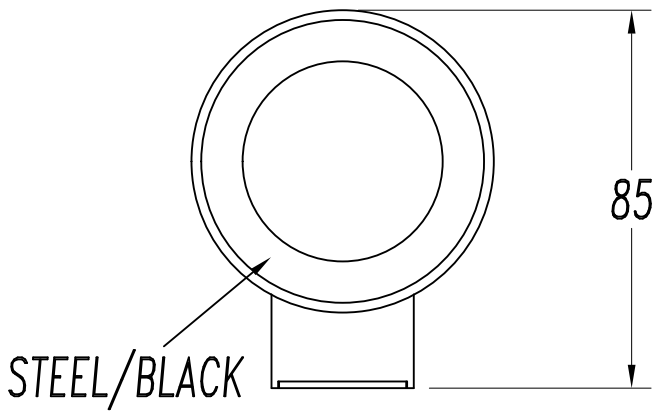

## ACCESORIOS OPCIONALES

---

**71-0073-05-05**

Material estructura: Acero  
Medidas: 68 x 0 x  
Peso neto (Kg): 0.045

**71-0073-14-14**

Material estructura: Acero  
Medidas: 68 x 0 x  
Peso neto (Kg): 0.045