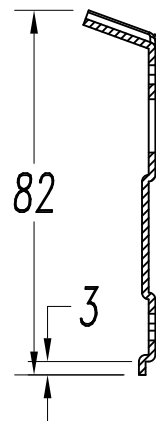

#### Logística

Eficiencia energética: NO BULB  
EAN: 8435381409074  
Peso neto (Kg): 0.545  
Peso en Kg (embalado): 0.693  
Box: 125 x 80 x 235  
Masterbox: 8

El acabado de la fotografía puede no coincidir con el de la referencia. Para identificar el real ver descripción del acabado.

## ACCESORIOS OPCIONALES

---

**71-0073-05-05**

Material estructura: Acero  
Medidas: 68 x 0 x  
Peso neto (Kg): 0.045

**71-0073-14-14**

Material estructura: Acero  
Medidas: 68 x 0 x  
Peso neto (Kg): 0.045

1

2

3

4

5

6