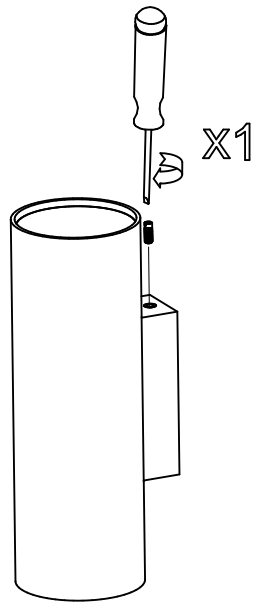

### Material

Aluminio extrusionado  
Acero

#### Logística

Eficiencia energética: NO BULB  
EAN: 8435381409074  
Peso neto (Kg): 0.545  
Peso en Kg (embalado): 0.693  
Box: 125 x 80 x 235  
Masterbox: 8

El acabado de la fotografía puede no coincidir con el de la referencia. Para identificar el real ver descripción del acabado.

## ACCESORIOS OPCIONALES

---

**71-0073-05-05**

Material estructura: Acero  
Medidas: 68 x 0 x  
Peso neto (Kg): 0.045

**71-0073-14-14**

Material estructura: Acero  
Medidas: 68 x 0 x  
Peso neto (Kg): 0.045

1

2

3

4

5

6