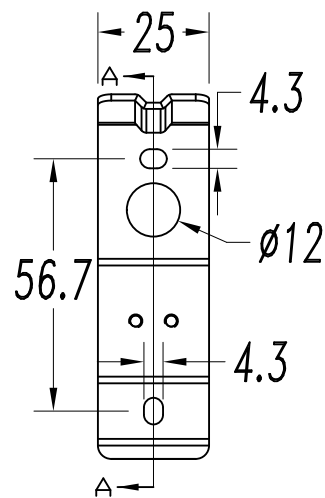

#### Logística

Eficiencia energética: NO BULB  
EAN: 8435381409074  
Peso neto (Kg): 0.545  
Peso en Kg (embalado): 0.693  
Box: 125 x 80 x 235  
Masterbox: 8

El acabado de la fotografía puede no coincidir con el de la referencia. Para identificar el real ver descripción del acabado.

## ACCESORIOS OPCIONALES

---

**71-0073-05-05**

Material estructura: Acero  
Medidas: 68 x 0 x  
Peso neto (Kg): 0.045

**71-0073-14-14**

Material estructura: Acero  
Medidas: 68 x 0 x  
Peso neto (Kg): 0.045

1

2

3

4

5

6