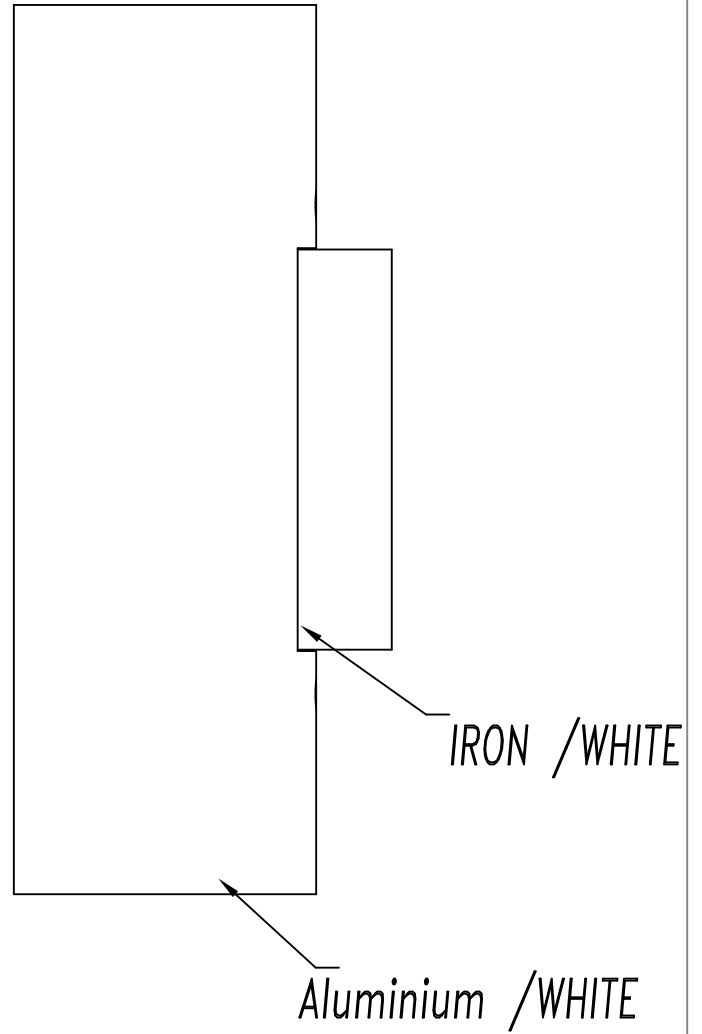

### Descripción

Aplique de uso interior para iluminar hacia arriba y hacia abajo

Óptimo confort visual. Ideal composiciones deco-tech. Diseño minimalista. Muy versátil. Múltiples instalaciones. Muy customizable: accesorios, acabados... Óptimo precio-rendimiento. Doble instalación empotrado/superficie. Fácil instalación. Colección completa con productos complementarios. Alta durabilidad para uso intensivo. Material estructura: Aluminio extrusionado, Acero. Acabado estructura: Blanco mate, Negro mate. Garantía: 2 Años.

## ACCESORIOS OPCIONALES

---

**71-0073-05-05**

Material estructura: Acero  
Medidas: 68 x 0 x  
Peso neto (Kg): 0.045

**71-0073-14-14**

Material estructura: Acero  
Medidas: 68 x 0 x  
Peso neto (Kg): 0.045

1

2

3

4

5

6