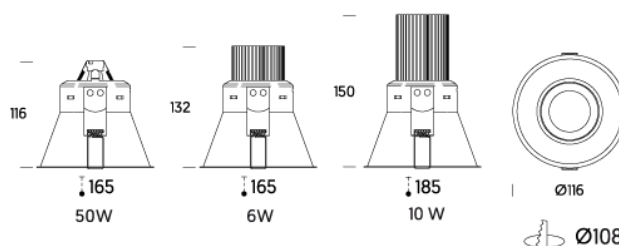

VULCANO 2.1

EMPOTRABLES / BASCULANTES

Luminaria empotrable de base circular con basculación de hasta 40° y rotación de hasta 355° para uso interior, con diseño rehundido que garantiza un mayor confort visual.

IP33 EXT

CÓDIGO DEL ARTICULO: VL21E50XXXXGD

ESPECIFICACIONES:

ACABADOS:	Dorado
COMPLEMENTOS:	Sin difusor
ÁNGULO DE APERTURA:	Å no disponible (lámpara no incluida)
TEMPERATURA DE COLOR:	°K no disponible (lámpara no incluida)
REGULACIÓN:	Driver no incluido
POTENCIA:	Max. 50W
PORTALÁMPARAS:	GU10