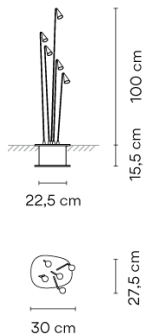

4640

Diseñado por Lievore Altherr Molina

BRISA es una lámpara empotrada de exterior, con cinco brazos giratorios y orientables, ideal para iluminar parterres y caminos. Diseñada por Liévore, Altherr, Molina. Está disponible en dos colores: lacado khaki y óxido mate.

Ficha de modelo

Acabado

- 07 Khaki
  RAL 7039
- 54 Óxido
  RAL 8014

Temperatura de color LED 2700 K / 3000 K / 3500 K / 4000 K

Regulación On/ Off

Tipo de instalación Superficie / Empotrado

Materiales

- Pantalla: Aluminio
- Base: Aluminio
- Tija vertical: Acero
- Disco: Acero Inoxidable

Fuente de luz 5 x LED 2,1W 700mA

LED CRI>90 996 lm 95
2700 K / 3000 K / 3500 K / 4000 K

Driver Corriente Constante 700
100-240 V V 50-60 Hz HZ

Aplicación Lámparas de exterior

Embalaje

- 1 Bulto
- 1.162 m x 0.367 m x 0.318 m
- Peso bruto 7.5
- Peso neto 6.75
- Vol. 0.1356

Efecto lumínico

Iluminación general

Luminaria de exterior de baja altura que ilumina el suelo.

Datos fotométricos

Otras aplicaciones

Todos nuestros productos incorporan una garantía de cinco años. Consulta nuestros términos legales en www.vibia.com/garantía

Vibia Lighting, S.L.U.

Office / Oficina
Progrés 4-6. 08850 Gavà. Barcelona, Spain.

International T +34 934 796 971
Spain / Portugal T +34 934 796 970

customer.service@vibia.com
vibia.com