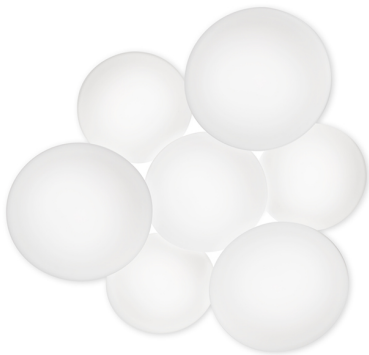

## 5445

Diseñado por Jordi Vilardell

Plafón múltiple de siete esferas con un sólo punto de conexión diseñado por Jordi Vilardell. El uso de vidrio opal triplex de máxima calidad y del aluminio inyectado confiere al producto un acabado perfecto. Produce una iluminación cálida sin sombras ni deslumbramientos.

### Ficha de modelo

<b>Acabado</b>	 03 Blanco RAL 9016
<b>Tipo de instalación</b>	Surface Canopy
<b>Materiales</b>	Florón: Aluminio
<b>Fuente de luz</b>	7 x G9 230V 48W Eco
<b>Observaciones</b>	Requiere un solo punto de conexión eléctrica
	   
	
<b>Embalaje</b>	2 Bulto 0.42 m x 0.42 m x 0.86 m Peso bruto 13.5 Peso neto 10.98 Vol. 0.1902