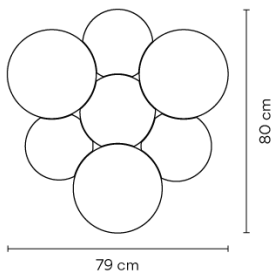

### Ficha de modelo

<b>Acabado</b>	 03 Blanco RAL 9016
<b>Tipo de instalación</b>	Surface Canopy
<b>Materiales</b>	Florón: Aluminio
<b>Fuente de luz</b>	7 x G9 230V 48W Eco
<b>Observaciones</b>	Requiere un solo punto de conexión eléctrica
	   
	
<b>Embalaje</b>	2 Bulto 0.42 m x 0.42 m x 0.86 m Peso bruto 13.5 Peso neto 10.98 Vol. 0.1902

#### Datos fotométricos

<b>Eficiencia</b>	41.44%
<b>Sistema de coordenadas</b>	CG
<b>Flujo total</b>	5180.00 lm
<b>Valor máximo</b>	106.99 cd/klm